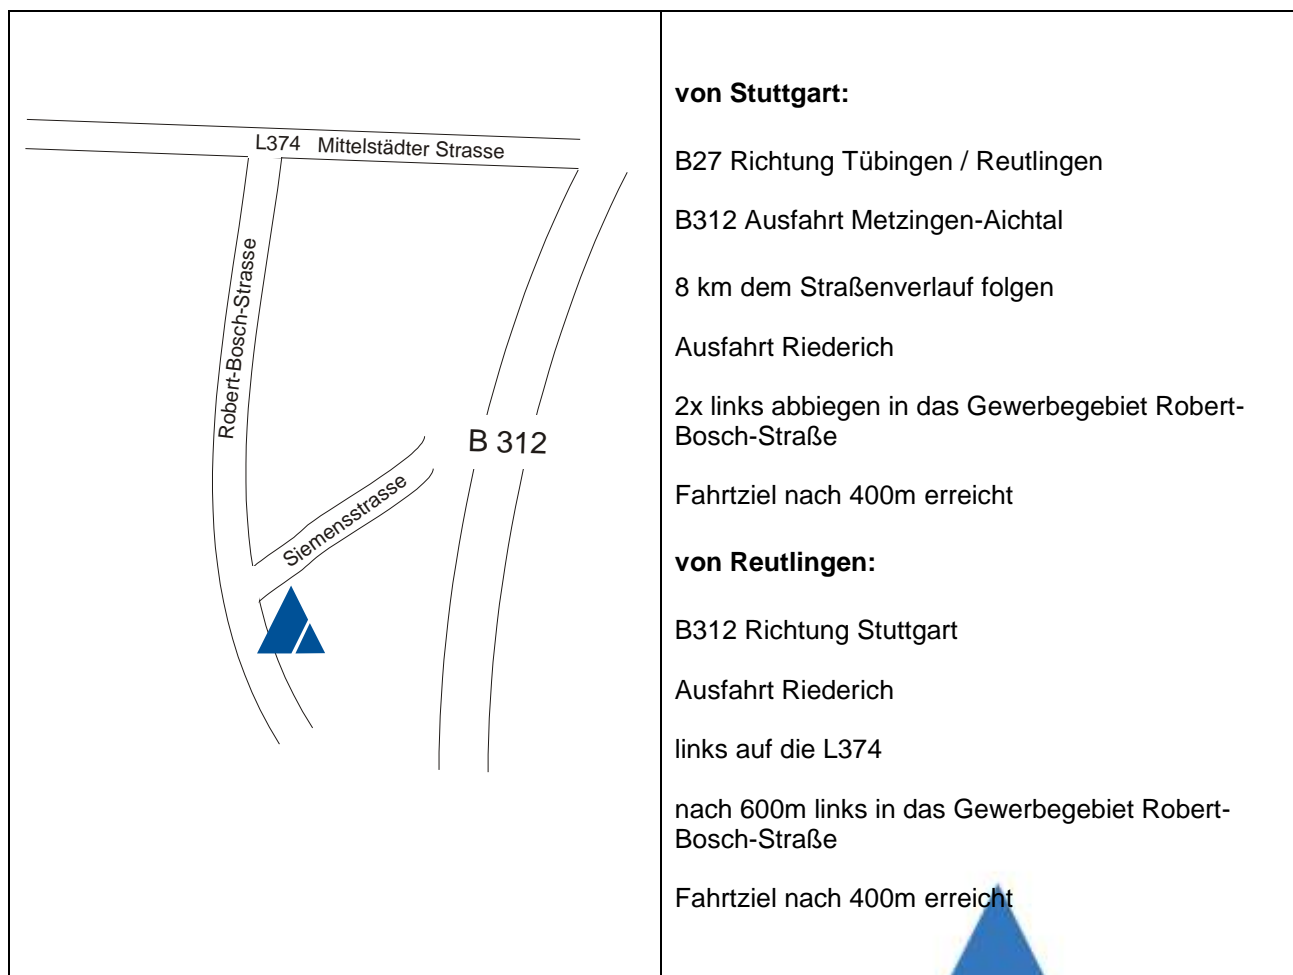

ALLES MIT ETIKETTEN

EtiTech GmbH | Robert-Bosch-Strasse 17 | 72585 Riederich

ANFAHRTSPLAN

Anschrift:
EtiTech GmbH
Robert-Bosch-Str. 17
72585 Riederich

Wir freuen uns auf Ihren Besuch!

Falls Sie uns telefonisch erreichen möchten: